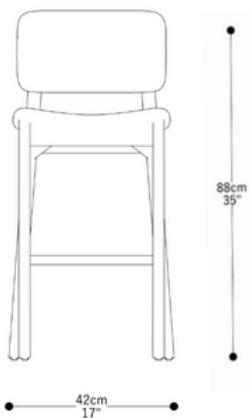

Banqueta
Yolanda

BANQUETA
YOLANDA

BRETON