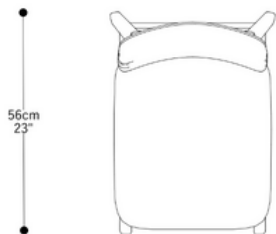

BRETON

**BANQUETA
YOLANDA**

Com design refinado e estrutura em madeira Jequitibá, esta peça é sinônimo de elegância, conforto e durabilidade. O encosto e assento anatômicos contam com espuma D26 e D28 SOFT, garantindo uma experiência acolhedora e excepcional conforto. Seu revestimento pode ser personalizado em tecido, couro sintético ou couro composto, adaptando-se facilmente a diferentes estilos de decoração

Medidas especiais sob consulta.

BANQUETA
YOLANDA

BRETON

Banqueta
Yolanda

BANQUETA
YOLANDA

BRETON

Diferenciais:

- Design refinado e estrutura em madeira Jequitibá;
- Sinônimo de elegância, conforto e durabilidade;
- Encosto e assento anatômicos ;
- Revestimento pode ser personalizado em tecido, couro sintético ou couro composto;